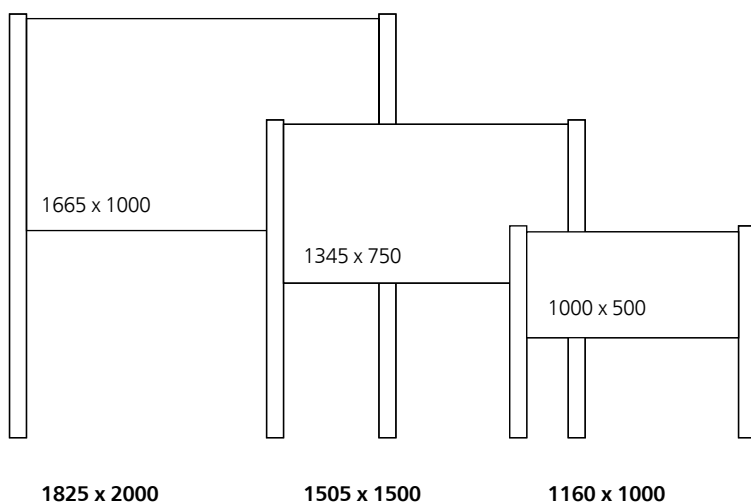

Överliggare

Ger skylten ett modernt utseende
Adderar 120mm till total-höjden.

Runda knoppar

Ger skylten ett klassiskt utseende
Adderar 100mm till total-höjden.

Sneda knoppar

Ger skylten ett elegant utseende
Adderar 100mm till total-höjden.

LED Belysning

Ljusramp med energisnål LED-belysning. Ger en kraftfull belysning av Infopanel skyltarna
Färgtemp: 6500K.

Förankring

Adapterkit för montage i standard 60mm betongfundament/alternativt nedgjutning.
Stålfot för mindre skyltar/ Inomhusmontage.