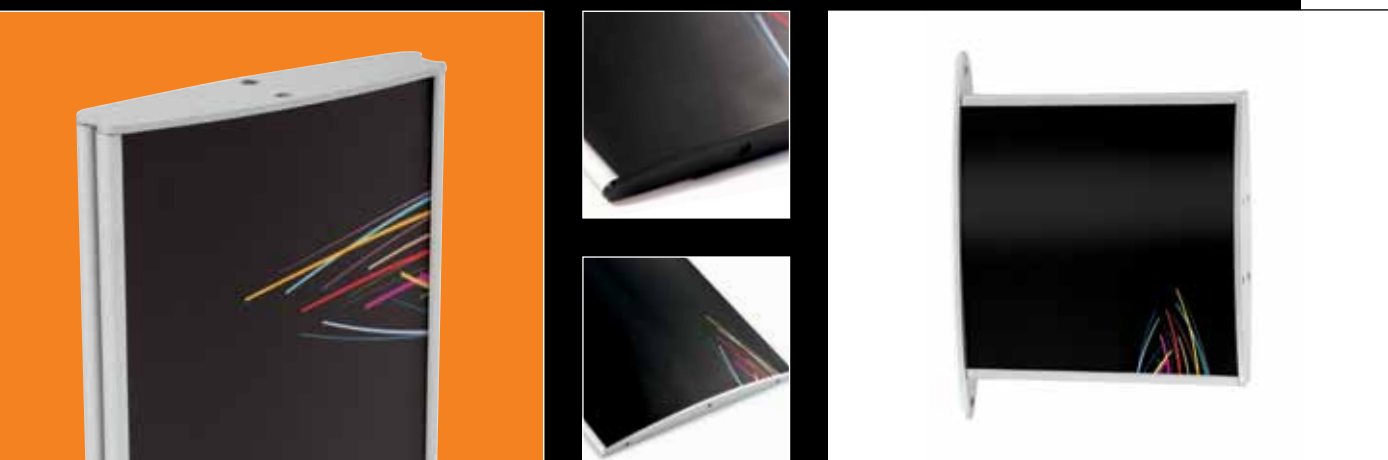

164 x 200(40)mm
4st 40 x 200mm

Insertz

Insertz Alu-Line / Standard

Konvexa skyltar i modern design tillverkade i aluminium med end-caps i såväl aluminium som ABS-plast avsedda för väggmontage. Mycket användbar i miljöer där informationen behöver uppdateras ofta och på ett enkelt sätt. Kan användas med vanliga utskrifter på papper såväl som vinyltext/ print.