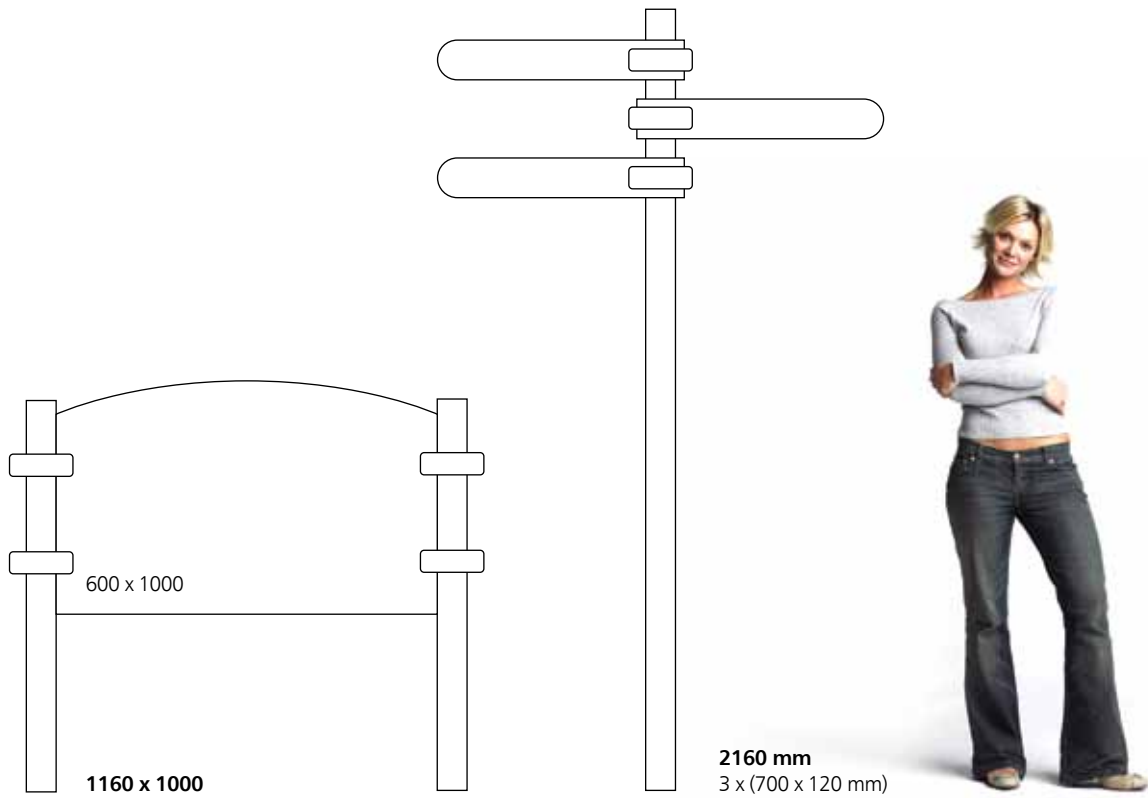

Tillval

Runda knoppar

Ger skylten ett klassiskt utseende
Adderar 100mm till total-höjden.

Förankring

Adapterkit för montage i standard
60mm betongfundament/
alternativt nedgjutning.
Stålfot för mindre skyltar.
Inomhusfot för flyttbar skylt.