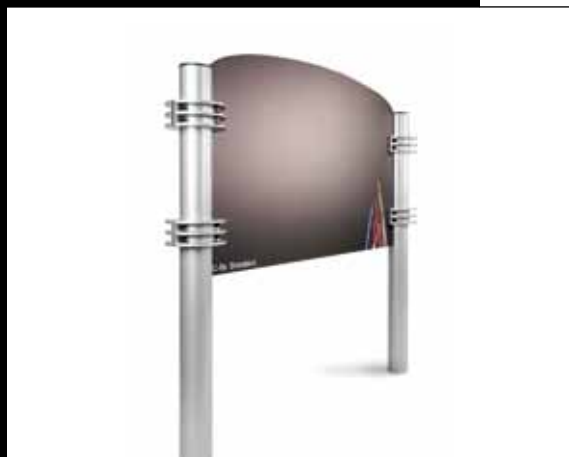

C-Fix

C-fix Standard

En elegant skyltserie i viktorsansk stil, ger ett tilltalande klassiskt utseende. Passar utmärkt i parker, på kyrkogårdar eller i stadsdelar med äldre bebyggelse.

Material:	Tillverkas i aluminium
Mått:	Skyltarna tillverkas i ett antal standardformat. För storlekar se nästa sida.
Kulör:	Skyltarna är som standard pulverlackerade i följande RAL-kulörer: RAL9016 (Vit) RAL9005 (Svart) RAL9006 (Silver)
Text:	Skyltarna levereras utan texter/print
Förankring:	Fundament/nedgjutning, stålfot eller inomhusfot. Se tillvalslista
Övrigt:	Skyltarna levereras semi-monterade. Enkel slutmontering återstår