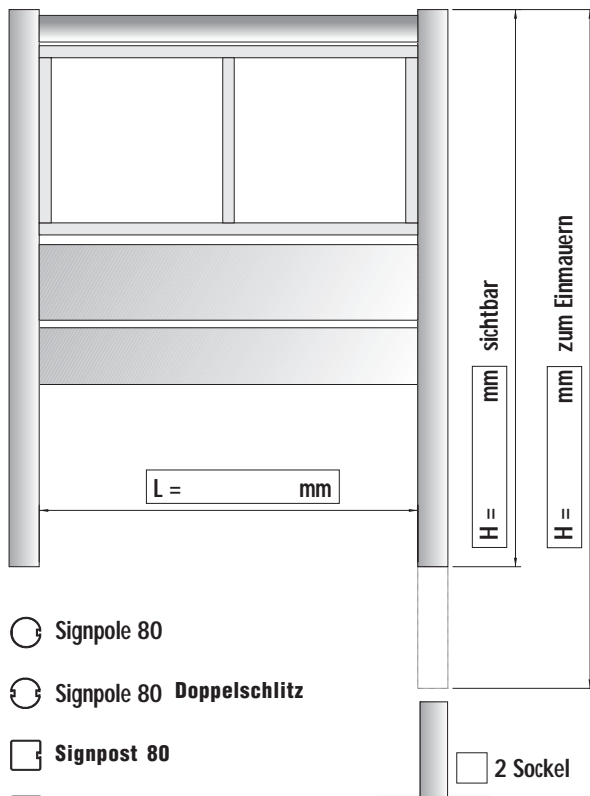

Infopanel

Aktionsangebot

rohaluminium weiss

 **Signpole 80 Traverse mit Eckteil gerippt**

 **Signpole 80 Traverse mit Eckteil einfach**

 **Signpost 80 Traverse**

 **Signpole 80 Kappe gewinkelt**

 **Signpole 80 Kugelkappe**

 **Signpole 80 Kappe gerippt**

 **Signpole 80 + Signpost 80**

 **Signpole 80, Signpost 80, Alu 4 mm**

 **Signpole 80, 80V, Alu 4 mm, verschraubt**

 **Signpole 80**

 **Signpole 80 Doppelschlitz**

 **Signpost 80**

 **Signpost 80 Doppelschlitz**

 **Signpost 80 Winkelschlitz**

 **Signpole 80 "D"**

 **Signpole 80 "V"**

 **Signpole 80 "V" Curve**

Angebot

Bestellung _____ Anzahl gleicher Ausführung

Kunde _____