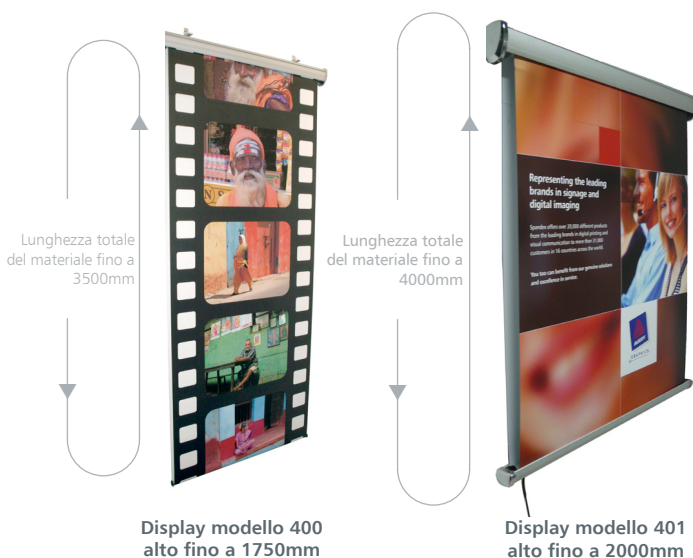

Sistema display per banner a scorrimento

Sistema display per banner in argento anodizzato con meccanismo di srotolamento

- Ideale per punti vendita, vendita al dettaglio e fiere
- Disponibile in 2 modelli - 400 e 401
- Può essere appeso al muro (modello 401) o al soffitto (modello 400) per essere visibile su entrambi i lati - (cavetti di montaggio per la sospensione non forniti)
- Un pesante palo inserito nel sistema di srotolamento del banner garantisce una consistente tensione della grafica - il palo resta appeso per il modello 400 mentre è montato a muro per il modello 401
- Veloce da assemblare
- Può essere personalizzato per ogni lunghezza di banner fino a 3,5m per il modello 400 e 4m per il modello 401, con un'altezza del display rispettivamente di 1,75m e 2m
- Elettricità richiesta 220-240V, 50Hz.
- Completo di una borsa imbottita per il trasporto

Consigliato per i seguenti materiali:

- IP2305 Polyester Textile Banner e IP Seam Tack
- IP2905 Roll Up Display Media con Blockout e IP Mounting Tape
- IP2909 Roll Up Display Media e IP Mounting Tape

Display Roll Up sono la scelta preferita da architetti, disegnatori e decoratori di tutto il mondo.

Completo di una borsa imbottita per il trasporto - modello 400

Molla di caricamento per ganci di fissaggio per un semplice cambio delle grafiche

Rivestimento inferiore - modello 401

Completo di una borsa imbottita per il trasporto - modello 401

Ganci per fissaggio a muro - modello 401

Sistema display per banner in argento anodizzato con meccanismo di srotolamento

DESCRIZIONE	DIMENSIONI (CM)	PESO (KG)	CODICE SPANDEX
Display a srotolamento elettrico sospeso	82	3	SS40082DS
Display a srotolamento elettrico montato a muro	80	3	SS40180DS