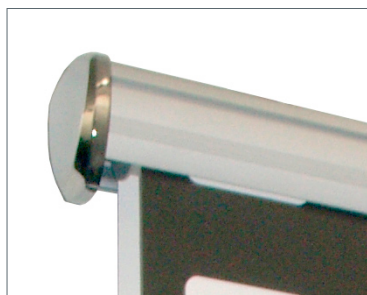

Sistema display per banner a scorrimento

Sistema display per banner in argento anodizzato con meccanismo di srotolamento

- Ideale per punti vendita, vendita al dettaglio e fiere
- Disponibile in 2 modelli - 400 e 401
- Può essere appeso al muro (modello 401) o al soffitto (modello 400) per essere visibile su entrambi i lati - (cavetti di montaggio per la sospensione non forniti)
- Un pesante palo inserito nel sistema di srotolamento del banner garantisce una consistente tensione della grafica - il palo resta appeso per il modello 400 mentre è montato a muro per il modello 401
- Veloce da assemblare
- Può essere personalizzato per ogni lunghezza di banner fino a 3,5m per il modello 400 e 4m per il modello 401, con un'altezza del display rispettivamente di 1,75m e 2m
- Elettricità richiesta 220-240V, 50Hz.
- Completo di una borsa imbottita per il trasporto

Consigliato per i seguenti materiali:

- IP2305 Polyester Textile Banner e IP Seam Tack
- IP2905 Roll Up Display Media con Blockout e IP Mounting Tape
- IP2909 Roll Up Display Media e IP Mounting Tape

Display Roll Up sono la scelta preferita da architetti, disegnatori e decoratori di tutto il mondo.

Per maggiori informazioni chiama il numero **0331 869 311** o visita il sito www.spandex.it

Your partner in sign systems

Custodia Rullo motorizzato superiore modello 400

Rullo di tensionamento inferiore modello 400

Ganci per fissaggio a muro - modello 401

Sistema display per banner in argento anodizzato con meccanismo di srotolamento

DESCRIZIONE	DIMENSIONI (CM)	PESO (KG)	CODICE SPANDEX
Display a srotolamento elettrico sospeso	82	3	SS40082DS
Display a srotolamento elettrico montato a muro	80	3	SS40180DS