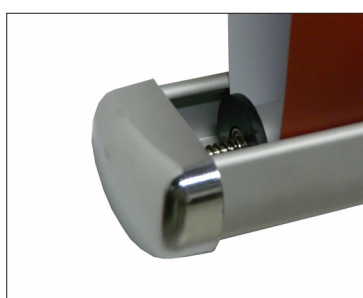

Sistema display per banner a scorrimento

Sistema display per banner in argento anodizzato con meccanismo di srotolamento

- Ideale per punti vendita, vendita al dettaglio e fiere
- Disponibile in 2 modelli - 400 e 401
- Può essere appeso al muro (modello 401) o al soffitto (modello 400) per essere visibile su entrambi i lati - (cavetti di montaggio per la sospensione non forniti)
- Un pesante palo inserito nel sistema di srotolamento del banner garantisce una consistente tensione della grafica - il palo resta appeso per il modello 400 mentre è montato a muro per il modello 401
- Veloce da assemblare
- Può essere personalizzato per ogni lunghezza di banner fino a 3,5m per il modello 400 e 4m per il modello 401, con un'altezza del display rispettivamente di 1,75m e 2m
- Elettricità richiesta 220-240V, 50Hz.
- Completo di una borsa imbottita per il trasporto

Per maggiori informazioni chiama il numero **0331 869 311** o visita il sito www.spandex.it

Your partner in sign systems

Custodia Rullo motorizzato superiore modello 400

Rullo di tensionamento inferiore modello 400

Completo di una borsa imbottita per il trasporto - modello 400

Molla di caricamento per ganci di fissaggio per un semplice cambio delle grafiche

Rivestimento inferiore - modello 401

Completo di una borsa imbottita per il trasporto - modello 401

Ganci per fissaggio a muro - modello 401

Sistema display per banner in argento anodizzato con meccanismo di srotolamento

DESCRIZIONE	DIMENSIONI (CM)	PESO (KG)	CODICE SPANDEX
Display a srotolamento elettrico sospeso	82	3	SS40082DS
Display a srotolamento elettrico montato a muro	80	3	SS40180DS